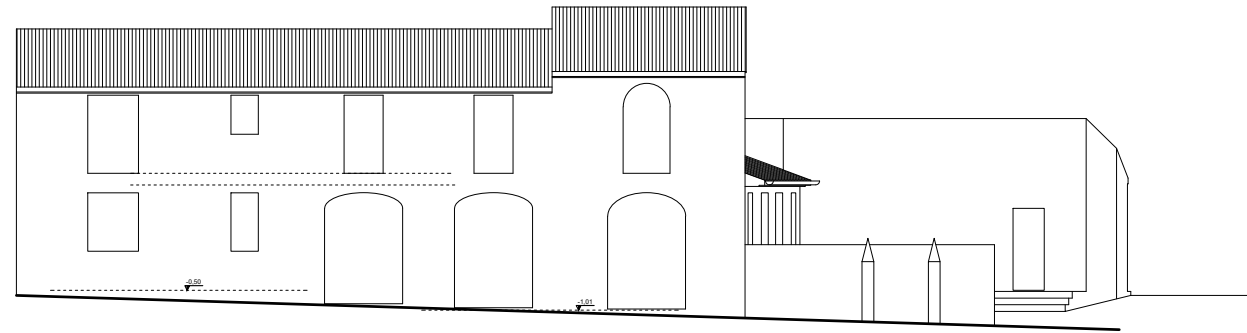

**PROGETTO DI RISTRUTTURAZIONE
DI EDIFICIO CON CAMBIO D'USO A CIVILE ABITAZIONE**
Via Valdera C. - Località Le Colombaie, 56038 Ponsacco PI

Proprietà:
Annamaria Barsotti
Viale Beata Vergine del Carmelo n. 190, Roma

**Progetto Architettonico
STATO MODIFICATO**

Prospetto Nord	1:100
Prospetto Sud	1:100
Prospetto Est n. 1	1:100
Prospetto Est n. 2	1:100
Prospetto Ovest n. 1	1:100
Prospetto Ovest n. 2	1:100
Sezione A-A	1:100
Sezione B-B	1:100
Sezione C-C	1:100
Sezione D-D	1:100

Data: 10 Gennaio 2020

Tavola 7

PROSPETTO NORD